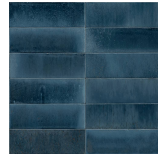

Stripes

Wand

Formate Wand 6 x 24 cm, 21 x 18,2 cm

Oberflächen glänzend

Farben

Blue 3D Swing

Blue 3D Rake

Blue

China

Turquoise

Turquoise 3D Swing

Turquoise 3D Rake

Pink

Musk

Beige

Greige 3D Swing

Greige 3D Rake

Greige

Off White

Off White 3D Swing

Off White 3D Rake

Caramel 3D Swing

Caramel 3D Rake

Caramel

Bone

Black

Forest

Green 3D Swing

Green 3D Rake

Green

White 3D Swing

White 3D Rake