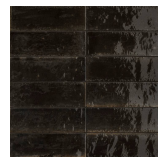

Greige 3D Rake

Greige

Off White

Off White 3D Swing

Off White 3D Rake

Caramel 3D Swing

Caramel 3D Rake

Caramel

Ocean 3D Swing

Ocean 3D Rake

Ocean

Emerald 3D Swing

Emerald 3D Rake

Emerald

Bone 3D Swing

Bone 3D Rake

Bone

Black

Forest

Green 3D Swing

Green 3D Rake

Green

White 3D Swing

White 3D Rake

White

Produkte

Farbe	Artikelart	Format	Oberfläche	Artikel	Eigenschaften
Beige	Wandfliese	6 x 24 cm / 1 cm	glänzend	STS400 0624	Varianz: V3 frostsicher
Black	Wandfliese	6 x 24 cm / 1 cm	glänzend	STS1200 0624	Varianz: V2 frostsicher
Blue	Wandfliese	6 x 24 cm / 1 cm	glänzend	STS900 0624	Varianz: V2 frostsicher
Blue	Sechseck Wandfliese	21 x 18,2 cm / 0,95 cm	glänzend	STS900 2118	Varianz: V2 frostsicher
Blue Rake	3D Wandfliese	6 x 24 cm / 1,4 cm	glänzend	STS900 0625	Varianz: V2 frostsicher
Blue Swing	3D Wandfliese	6 x 24 cm / 1,4 cm	glänzend	STS900 0626	Varianz: V2 frostsicher
Bone	Wandfliese	6 x 24 cm / 1 cm	glänzend	STS1300 0624	Varianz: V2 frostsicher
Bone Rake	3D Wandfliese	6 x 24 cm / 1,4 cm	glänzend	STS1300 0625	Varianz: V2 frostsicher
Bone Swing	3D Wandfliese	6 x 24 cm / 1,4 cm	glänzend	STS1300 0626	Varianz: V2 frostsicher
Caramel	Wandfliese	6 x 24 cm / 1 cm	glänzend	STS1600 0624	Varianz: V2 frostsicher
Caramel Rake	3D Wandfliese	6 x 24 cm / 1,4 cm	glänzend	STS1600 0625	Varianz: V2 frostsicher
Caramel Swing	3D Wandfliese	6 x 24 cm / 1,4 cm	glänzend	STS1600 0626	Varianz: V2 frostsicher
China	Wandfliese	6 x 24 cm / 1 cm	glänzend	STS800 0624	Varianz: V3 frostsicher
Emerald	Wandfliese	6 x 24 cm / 1 cm	glänzend	STS1400 0624	Varianz: V2 frostsicher
Emerald Rake	3D Wandfliese	6 x 24 cm / 1,4 cm	glänzend	STS1400 0625	Varianz: V2 frostsicher
Emerald Swing	3D Wandfliese	6 x 24 cm / 1,4 cm	glänzend	STS1400 0626	Varianz: V2 frostsicher