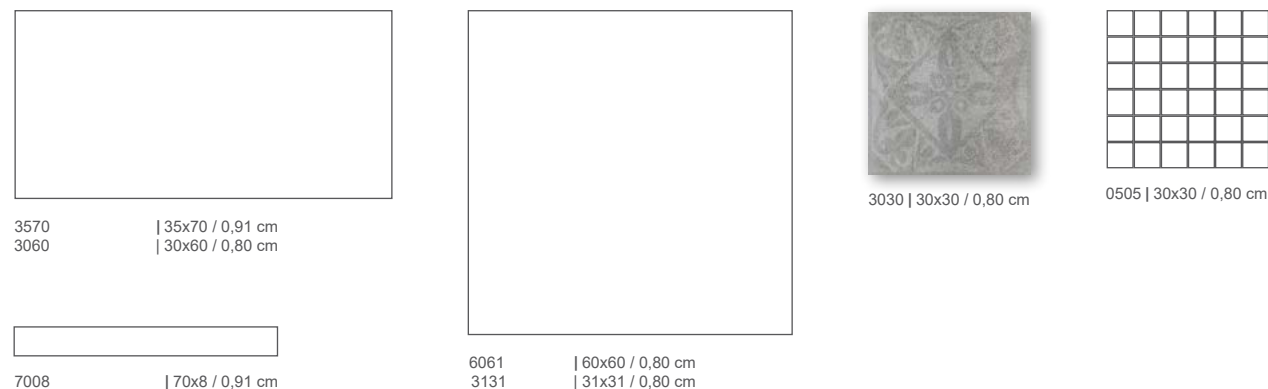

SUPERIOR BY DESIGN

CITY / ZEDRA

PRINCESS  CERAMIC®

CITY | BODEN

FARBÜBERSICHT

CIT100 betongrau CIT200 creme CIT300 beige CIT400 erdbraun CIT500 anthrazit

FORMATÜBERSICHT

3570 | 35x70 / 0,91 cm
3060 | 30x60 / 0,80 cm

7008 | 70x8 / 0,91 cm

6061 | 60x60 / 0,80 cm
3131 | 31x31 / 0,80 cm

3030 | 30x30 / 0,80 cm

0505 | 30x30 / 0,80 cm

ARTIKELÜBERSICHT

Serie	Farb-Nr.	Format-Nr.	Größe/Stärke	PE	Artikelart	Abrieb	RH	Materialart	PG
CITY	CIT100-CIT500	3570	35X70/0,91	QM	BODENFLIESE REKT.	IV	R10	STEINZEUG GLAS.	BD-027
CITY	CIT100-CIT500	3060	30X60/0,8	QM	BODENFLIESE REKT.	IV	R10/B	STEINZEUG GLAS.	BD-021
CITY	CIT100-CIT500	7008	70X8/0,91	ST	SOCKEL			STEINZEUG GLAS.	BD-007
CITY	CIT100-CIT500	6061	60X60/0,8	QM	BODENFLIESE REKT.	IV	R10	FEINSTEINZEUG GLAS.	BD-025A
CITY	CIT100-CIT500	3131	31X31/0,8	QM	BODENFLIESE	IV	R10	STEINZEUG GLAS.	BD-015
CITY	CIT100-CIT500	3030	30X30/0,8	SET	6-ER DEKORSET	IV	R10	STEINZEUG GLAS.	BD-048 *
CITY	CIT100-CIT500	0505	30X30/0,8	TA	MOSAIKTAFEL	IV	R10/B	STEINZEUG GLAS.	BD-014

**Allgemeine Information:**

Die abgebildeten Fliesen sind Durchschnittsmuster. Herstellungsbedingte Farbabweichungen sind möglich.
Bitte beachten Sie, dass Farbabweichungen zu den Originalprodukten aus drucktechnischen Gründen auftreten können.
Die Größenangaben in den Produkttabellen sind in cm.