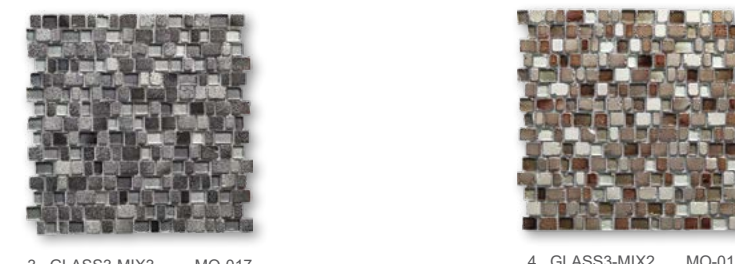

SUPERIOR BY DESIGN

CITY / ZEDRA

PRINCESS  CERAMIC®

CITY | BODEN

FARBÜBERSICHT

CIT100 betongrau CIT200 creme CIT300 beige CIT400 erdbraun CIT500 anthrazit

FORMATÜBERSICHT

3570 | 35x70 / 0,91 cm
3060 | 30x60 / 0,80 cm

7008 | 70x8 / 0,91 cm

6061 | 60x60 / 0,80 cm
3131 | 31x31 / 0,80 cm

3030 | 30x30 / 0,80 cm

0505 | 30x30 / 0,80 cm

ARTIKELÜBERSICHT

Serie	Farb-Nr.	Format-Nr.	Größe/Stärke	PE	Artikelart	Abrieb	RH	Materialart	PG
CITY	CIT100-CIT500	3570	35X70/0,91	QM	BODENFLIESE REKT.	IV	R10	STEINZEUG GLAS.	BD-027
CITY	CIT100-CIT500	3060	30X60/0,8	QM	BODENFLIESE REKT.	IV	R10/B	STEINZEUG GLAS.	BD-021
CITY	CIT100-CIT500	7008	70X8/0,91	ST	SOCKEL			STEINZEUG GLAS.	BD-007
CITY	CIT100-CIT500	6061	60X60/0,8	QM	BODENFLIESE REKT.	IV	R10	FEINSTEINZEUG GLAS.	BD-025A
CITY	CIT100-CIT500	3131	31X31/0,8	QM	BODENFLIESE	IV	R10	STEINZEUG GLAS.	BD-015
CITY	CIT100-CIT500	3030	30X30/0,8	SET	6-ER DEKORSET	IV	R10	STEINZEUG GLAS.	BD-048 *
CITY	CIT100-CIT500	0505	30X30/0,8	TA	MOSAIKTAFEL	IV	R10/B	STEINZEUG GLAS.	BD-014

* Diese Dekormix besteht aus 6 verschiedenen Varianten. Die Dekore variieren zufällig pro Karton. Eine Vorauswahl ist nicht möglich.

ZEDRA | WAND

1 ZED100 2550 BD-017A

2 ZED200 2550 BD-017A

GLASS | MOSAIK

3 GLASS3-MIX3 MO-017

4 GLASS3-MIX2 MO-017

ARTIKELÜBERSICHT

Serie	Bezeichnung	Farb-Nr.	Format-Nr.	Größe/Stärke	PE	Artikelart	Materialart	PG	
1	ZEDRA	BIANCO	ZED100	2550	25X50/0,92	QM	WANDFLIESE	STEINGUT	BD-017A
2	ZEDRA	PERGAMON	ZED200	2550	25X50/0,92	QM	WANDFLIESE	STEINGUT	BD-017A
3	GLASS	SILVER/GRAU/ANTHRAZIT	GLASS3-MIX3		30,9X31,3	TA	MOSAIK MIX	GLAS	MO-017
4	GLASS	SILBER/HELL-/DUNKELBRAUN	GLASS3-MIX2		30,9X31,3	TA	MOSAIK MIX	GLAS	MO-017