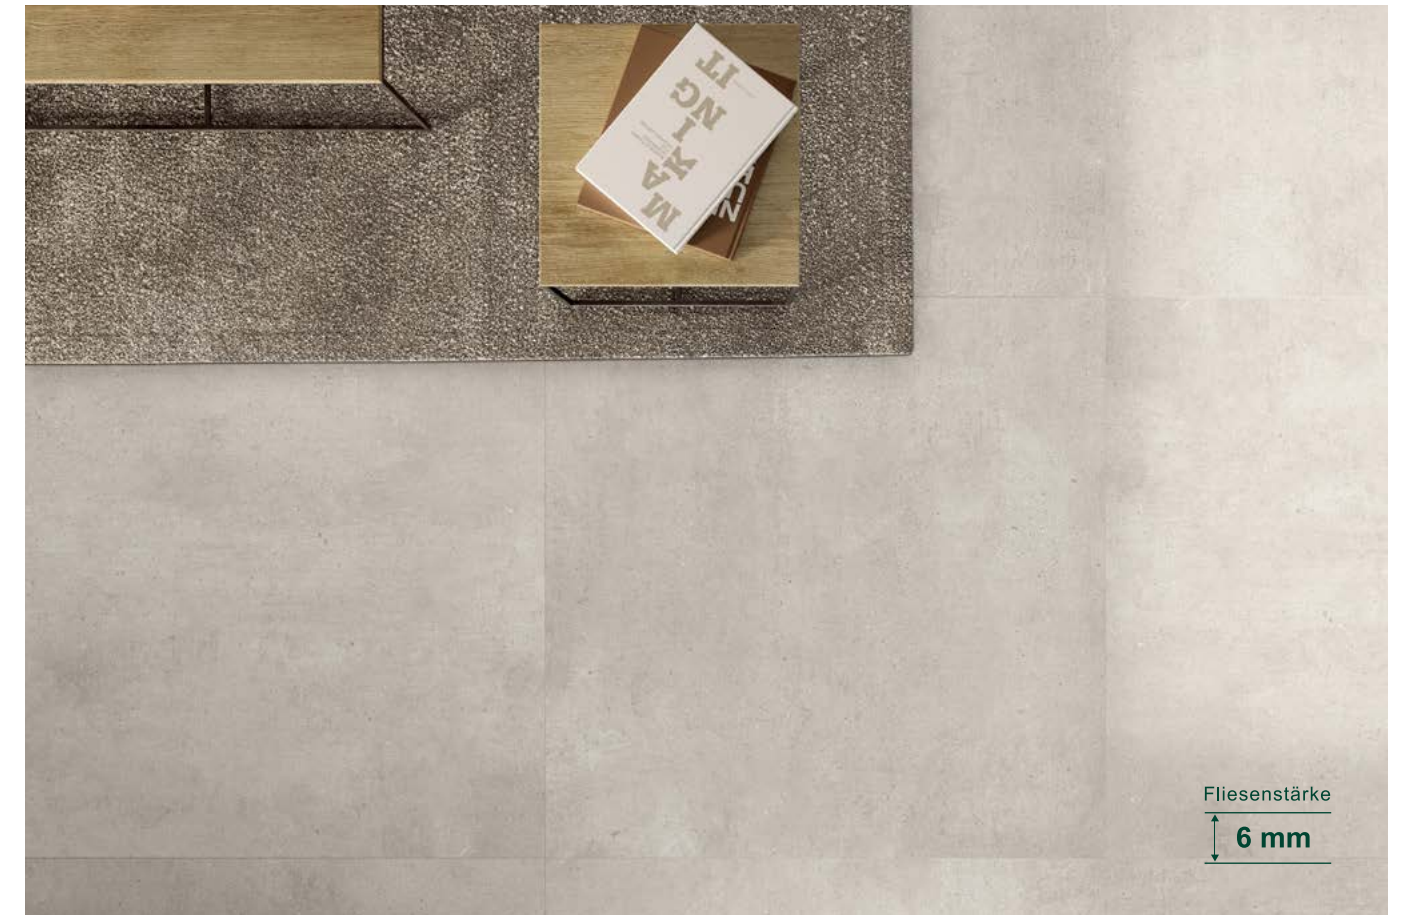

SUPERIOR BY DESIGN

SOHO

PRINCESS  CERAMIC®

SOHO | BODEN

FARBEN

SOHO | BODEN

ARTIKELÜBERSICHT

Serie	Bezeichnung	Farb-Nr.	Format-Nr.	Größe/Stärke	PE	Artikelart	Abrieb	RH	Materialart	PG
SOHO	PERLA	SHO100	1100	100X100/0,6	QM	BODENFLIESE REKT.	-	R10	FEINSTEINZEUG	BD-036A
SOHO	GRIS	SHO200	1100	100X100/0,6	QM	BODENFLIESE REKT.	-	R10	FEINSTEINZEUG	BD-036A
SOHO	TAUPE	SHO300	1100	100X100/0,6	QM	BODENFLIESE REKT.	-	R10	FEINSTEINZEUG	BD-036A
SOHO	ANTHRAZIT	SHO400	1100	100X100/0,6	QM	BODENFLIESE REKT.	-	R10	FEINSTEINZEUG	BD-036A