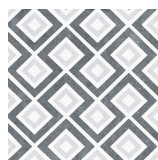

# Fantasie Vintage

Boden, Dekor

**Formate Boden**                      22 x 25 cm, 25 x 25 cm

**Formate Dekor**                      22 x 25 cm, 25 x 25 cm

**Oberflächen**                          matt

# Farben

Mix

Atenas Mix

Clasic

Merida Clasic

Marengo

Blanco