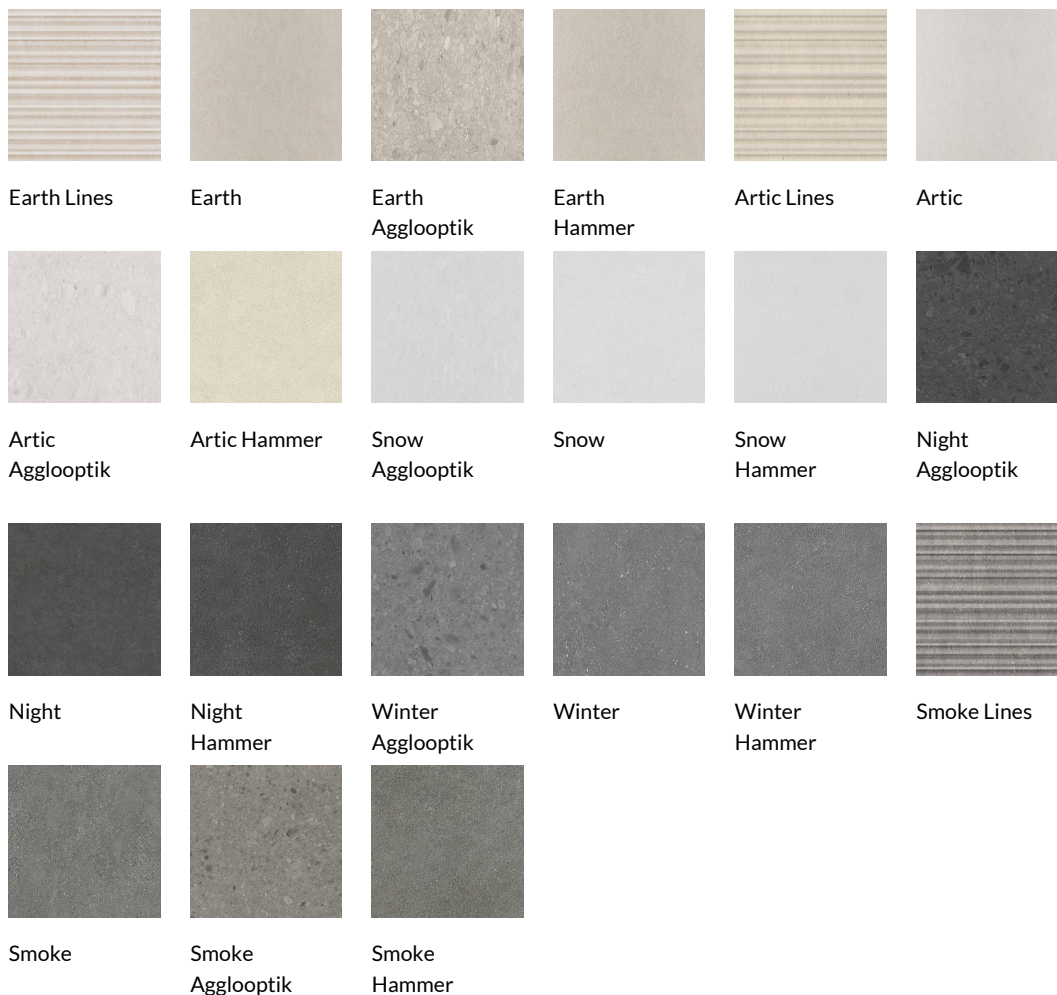

# Kalk

Wand, Boden, Dekor, Outdoor

**Formate Wand** 30 x 90 cm

**Formate Boden** 30 x 60 cm | Agglooptik, 30 x 60 cm, 60 x 60 cm | Agglooptik, 60 x 60 cm, 60 x 120 cm | Agglooptik, 60 x 120 cm, 90 x 90 cm | Agglooptik, 90 x 90 cm, 120 x 120 cm | Agglooptik, 120 x 120 cm

# Farben