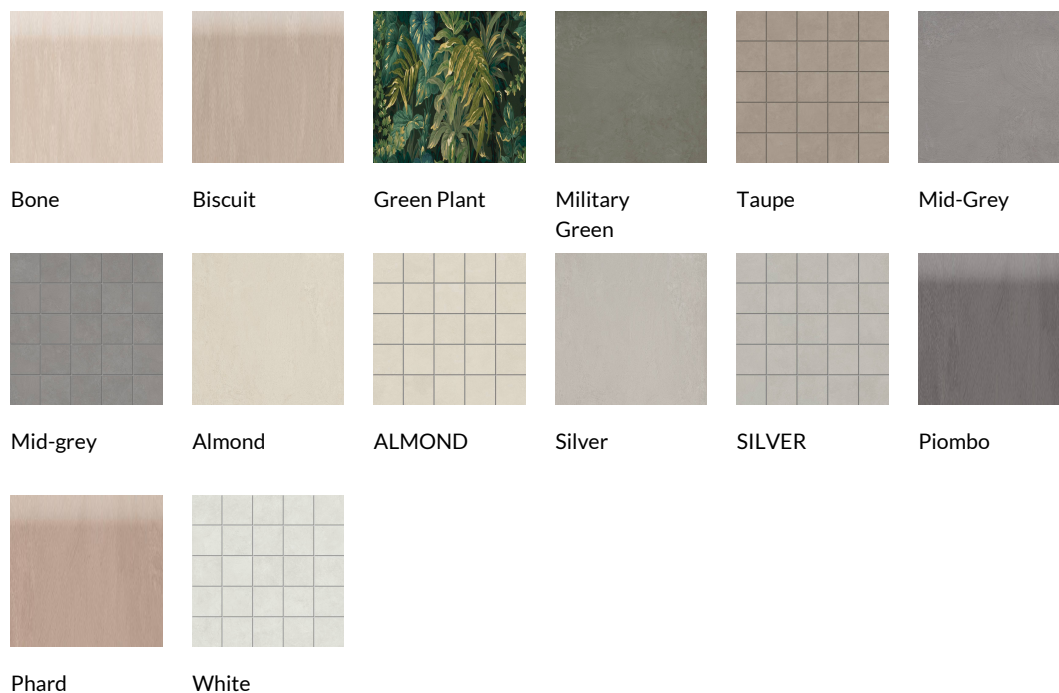

Farben

Produkte

Farbe	Artikelart	Format	Oberfläche	Artikel	Eigenschaften
ALMOND	Mosaik	30 x 30 cm / 0,65 cm	matt	SIG300 0505	RH: R10/B Varianz: V2 frostsicher
Almond	Bodenfliese	30 x 60 cm / 0,65 cm	matt	SIG300 3060	RH: R10/B Varianz: V2 rektifiziert, frostsicher
Almond	Bodenfliese	60 x 60 cm / 0,65 cm	matt	SIG300 6060	RH: R10/B Varianz: V2 rektifiziert, frostsicher
Almond	Bodenfliese	60 x 120 cm / 0,65 cm	matt	SIG300 60120	RH: R10/B Varianz: V2 rektifiziert, frostsicher
Almond	Bodenfliese	90 x 90 cm / 0,65 cm	matt	SIG300 9090	RH: R10/B Varianz: V2 rektifiziert, frostsicher