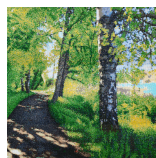

Vista

Mosaik

Formate Mosaik

80 x 277,9 cm, 136 x 240 cm, 150 x 326 cm, 160,5 x 263 cm,
170,7 x 300,3 cm, 230 x 240 cm, 300 x 310 cm

Oberflächen

Farben

Greenery

Magicflower
Black

Magicflower
White

Parrots

Springlane

Singers

White Poppy

Produkte

Farbe	Artikelart	Format	Oberfläche	Artikel	Eigenschaften
Greenery	Mosaik	136 x 240 cm		VISTA8	
Magicflower Black	Mosaik	170,7 x 300,3 cm		VISTA7	
Magicflower White	Mosaik	80 x 277,9 cm		VISTA6	
Parrots	Mosaik	150 x 326 cm		VISTA5	
Singers	Mosaik	160,5 x 263 cm		VISTA2	
Springlane	Mosaik	230 x 240 cm		VISTA3	
White Poppy	Mosaik	300 x 310 cm		VISTA1	