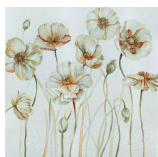

Vista

Mosaik

Formate Mosaik

80 x 277,9 cm, 136 x 240 cm, 150 x 326 cm, 160,5 x 263 cm,
170,7 x 300,3 cm, 230 x 240 cm, 300 x 310 cm

Oberflächen

Farben

Greenery

Magicflower
Black

Magicflower
White

Parrots

Springlane

Singers

White Poppy

Produkte

Farbe	Artikelart	Format	Oberfläche	Artikel	Eigenschaften
Greenery	Mosaik	136 x 240 cm		VISTA8	
Magicflower Black	Mosaik	170,7 x 300,3 cm		VISTA7	
Magicflower White	Mosaik	80 x 277,9 cm		VISTA6	
Parrots	Mosaik	150 x 326 cm		VISTA5	
Singers	Mosaik	160,5 x 263 cm		VISTA2	
Springlane	Mosaik	230 x 240 cm		VISTA3	
White Poppy	Mosaik	300 x 310 cm		VISTA1	